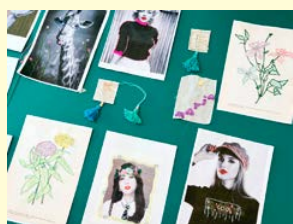

## Übersicht offene Werkstätten ohne Anmeldung\*

Wochentag	Uhrzeit	Angebot	Preis	Zielgruppe
Montag	14:00 – 17:00	Holz, Keramik, Basteln	E: 15.00 / K: 9.00	Für alle – Kinder bis 1. Klasse in Begleitung
Montag	18:00 – 21:00	Holz, Keramik	15.00	Erwachsene
Dienstag	14:00 – 17:00	Keramik + Druck** (neu ab 16. Juni)	15.00 / Druck: 9.00	Senior:innen/ Druck: Kindergarten bis 6. Klasse
Dienstag	19:00 – 21:00	Keramik	10.00	Jugendliche und Erwachsene
Mittwoch	14:00 – 17:00	Keramik, Holz + Textil** (neu ab 17. Juni)	9.00	Kinder ab 1. Klasse

### Textilwerkstatt:

In der offenen Textilwerkstatt kannst du kreativ mit Fäden, Stoffen oder glitzernden Pailletten arbeiten. Du kannst sticken, applizieren, bunte Stoffcollagen gestalten und mit Stoffmalfarben malen.