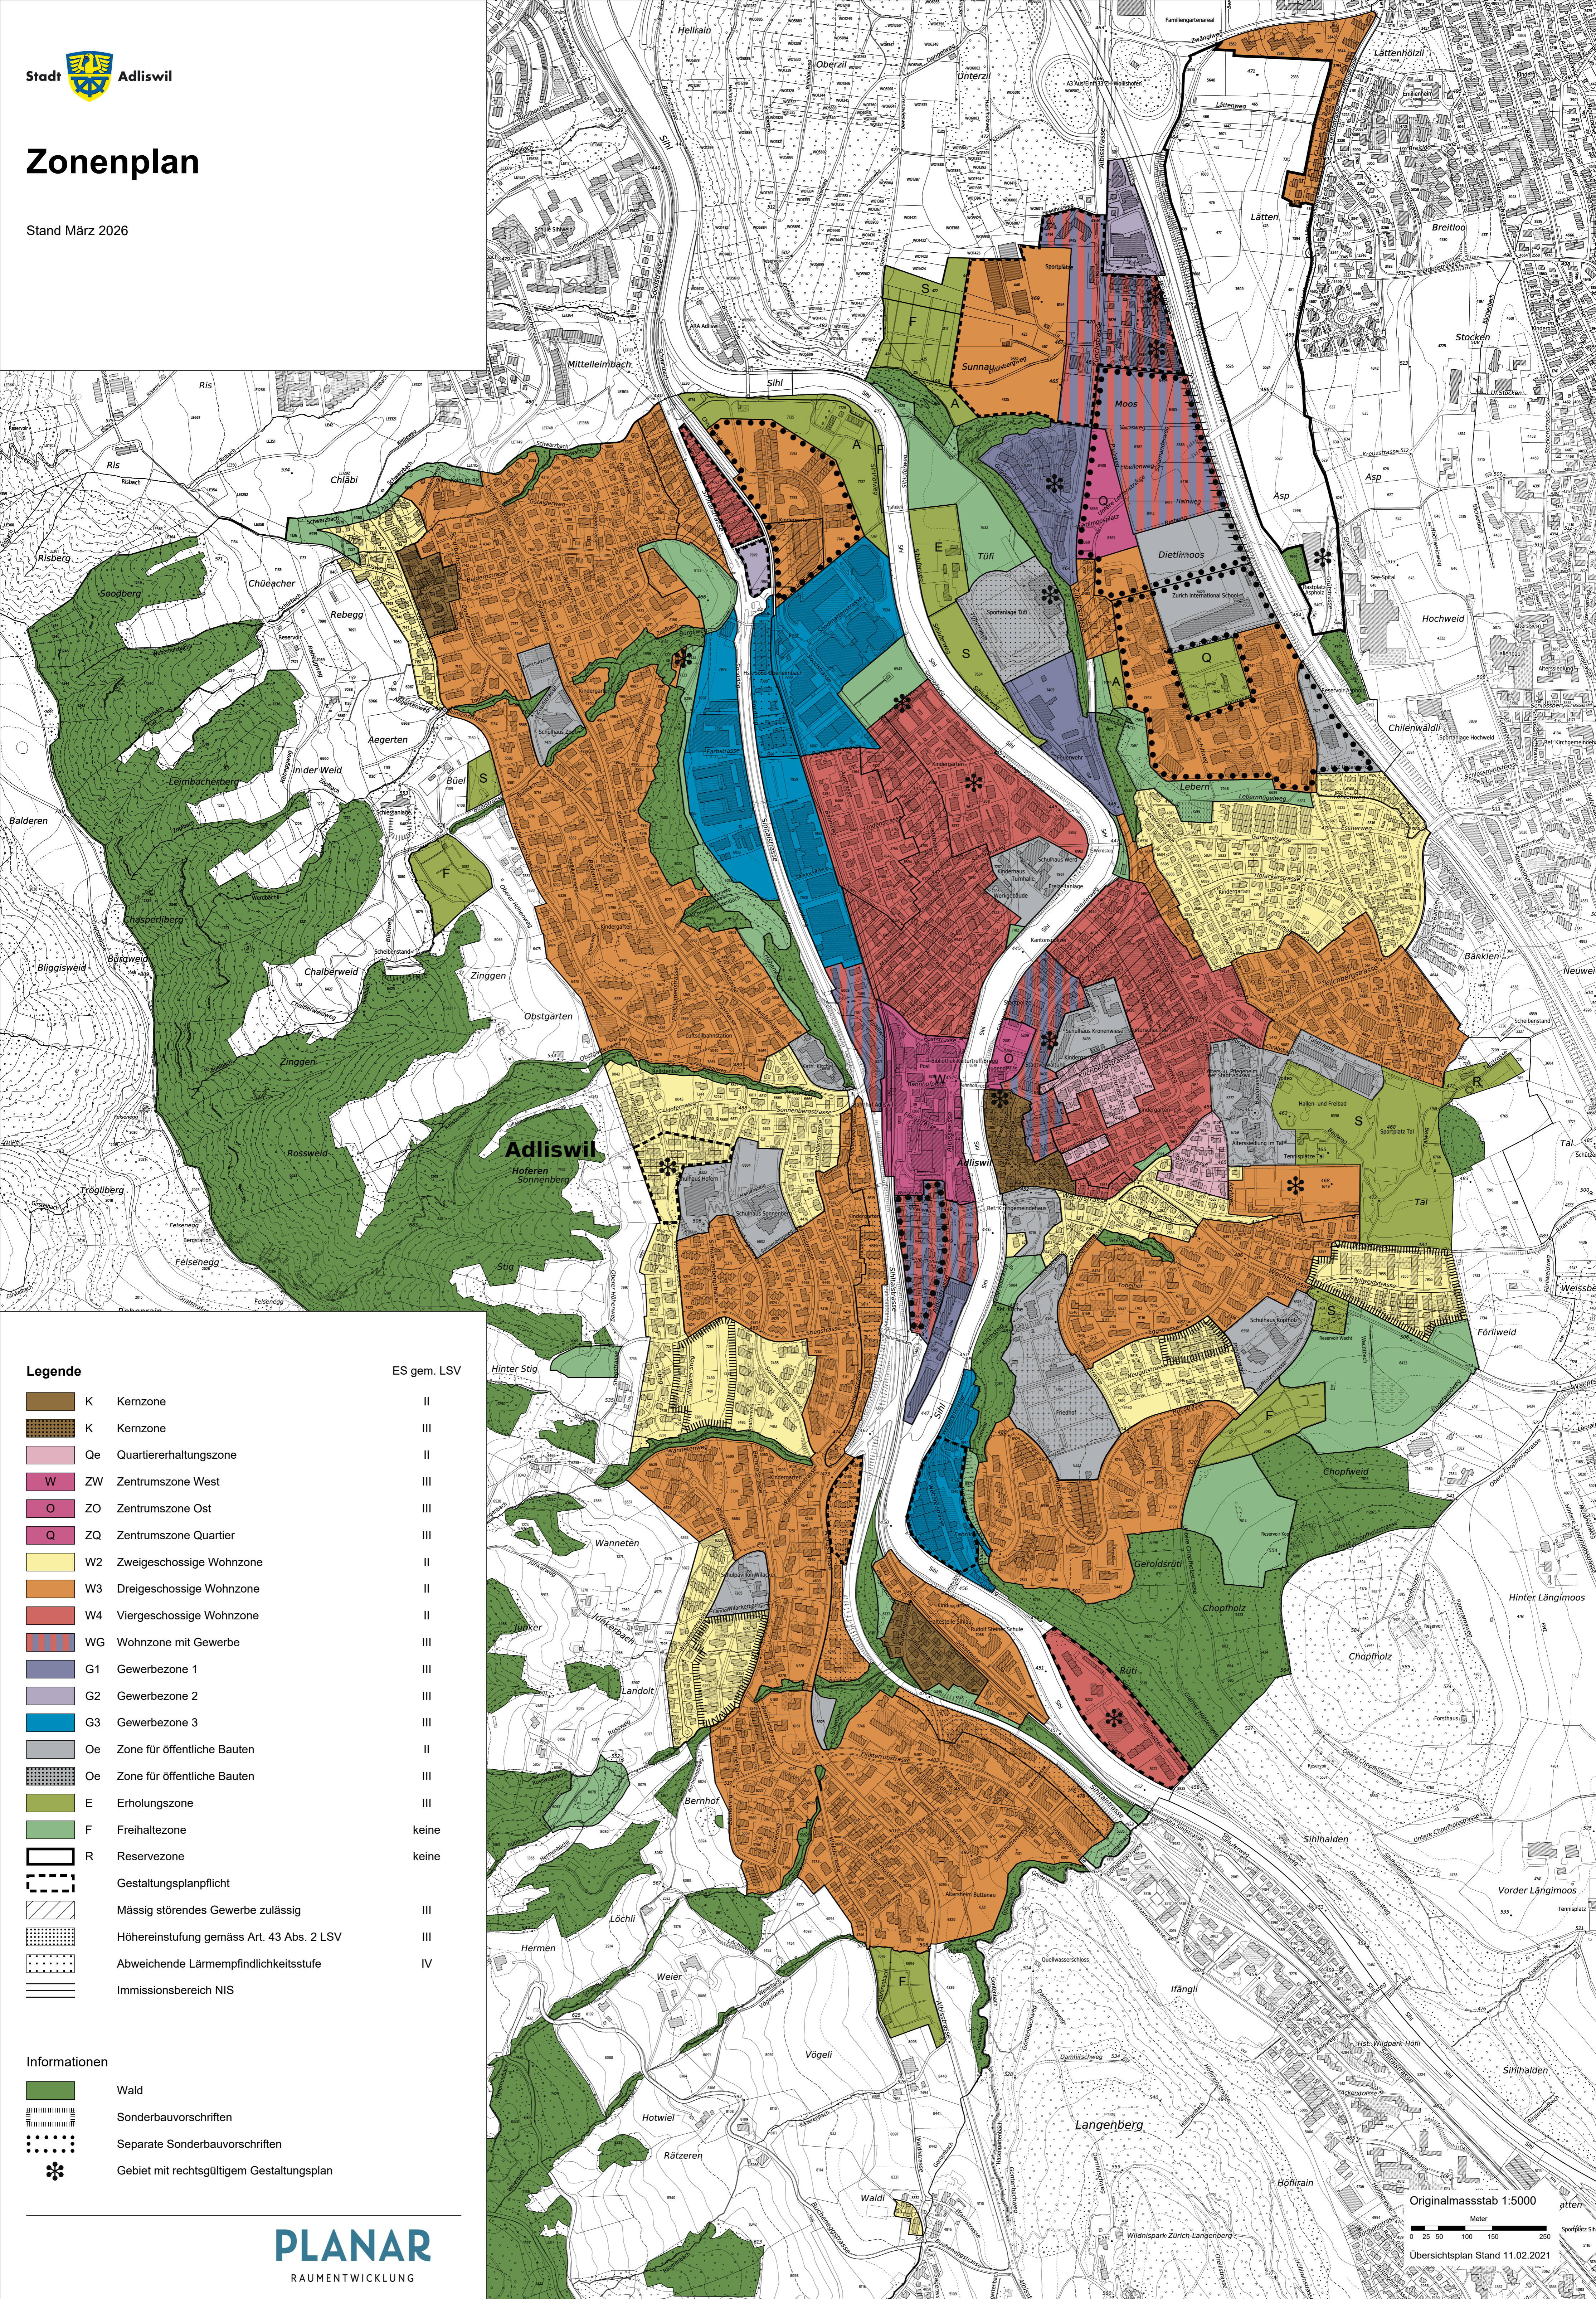

Zonenplan

Stand März 2026

Legende

	K Kernzone	II
	K Kernzone	III
	Qe Quartierhaltungzone	II
	W Zentrumszone West	III
	ZO Zentrumszone Ost	III
	ZQ Zentrumszone Quartier	III
	W2 Zweigeschossige Wohnzone	II
	W3 Dreigeschossige Wohnzone	II
	W4 Viergeschossige Wohnzone	II
	WG Wohnzone mit Gewerbe	III
	G1 Gewerbezone 1	III
	G2 Gewerbezone 2	III
	G3 Gewerbezone 3	III
	Oe Zone für öffentliche Bauten	II
	Oe Zone für öffentliche Bauten	III
	E Erholungszone	III
	F Freihaltezone	keine
	R Reservezone	keine
	Gestaltungsplanpflicht	
	Mässig störendes Gewerbe zulässig	III
	Höhereinstufung gemäss Art. 43 Abs. 2 LSV	III
	Abweichende Lärmempfindlichkeitsstufe	IV
	Immissionsbereich NIS	

ES gem. LSV

- Informationen**
- Wald
 - Sonderbauvorschriften
 - Separate Sonderbauvorschriften
 - Gebiet mit rechtsgültigem Gestaltungsplan