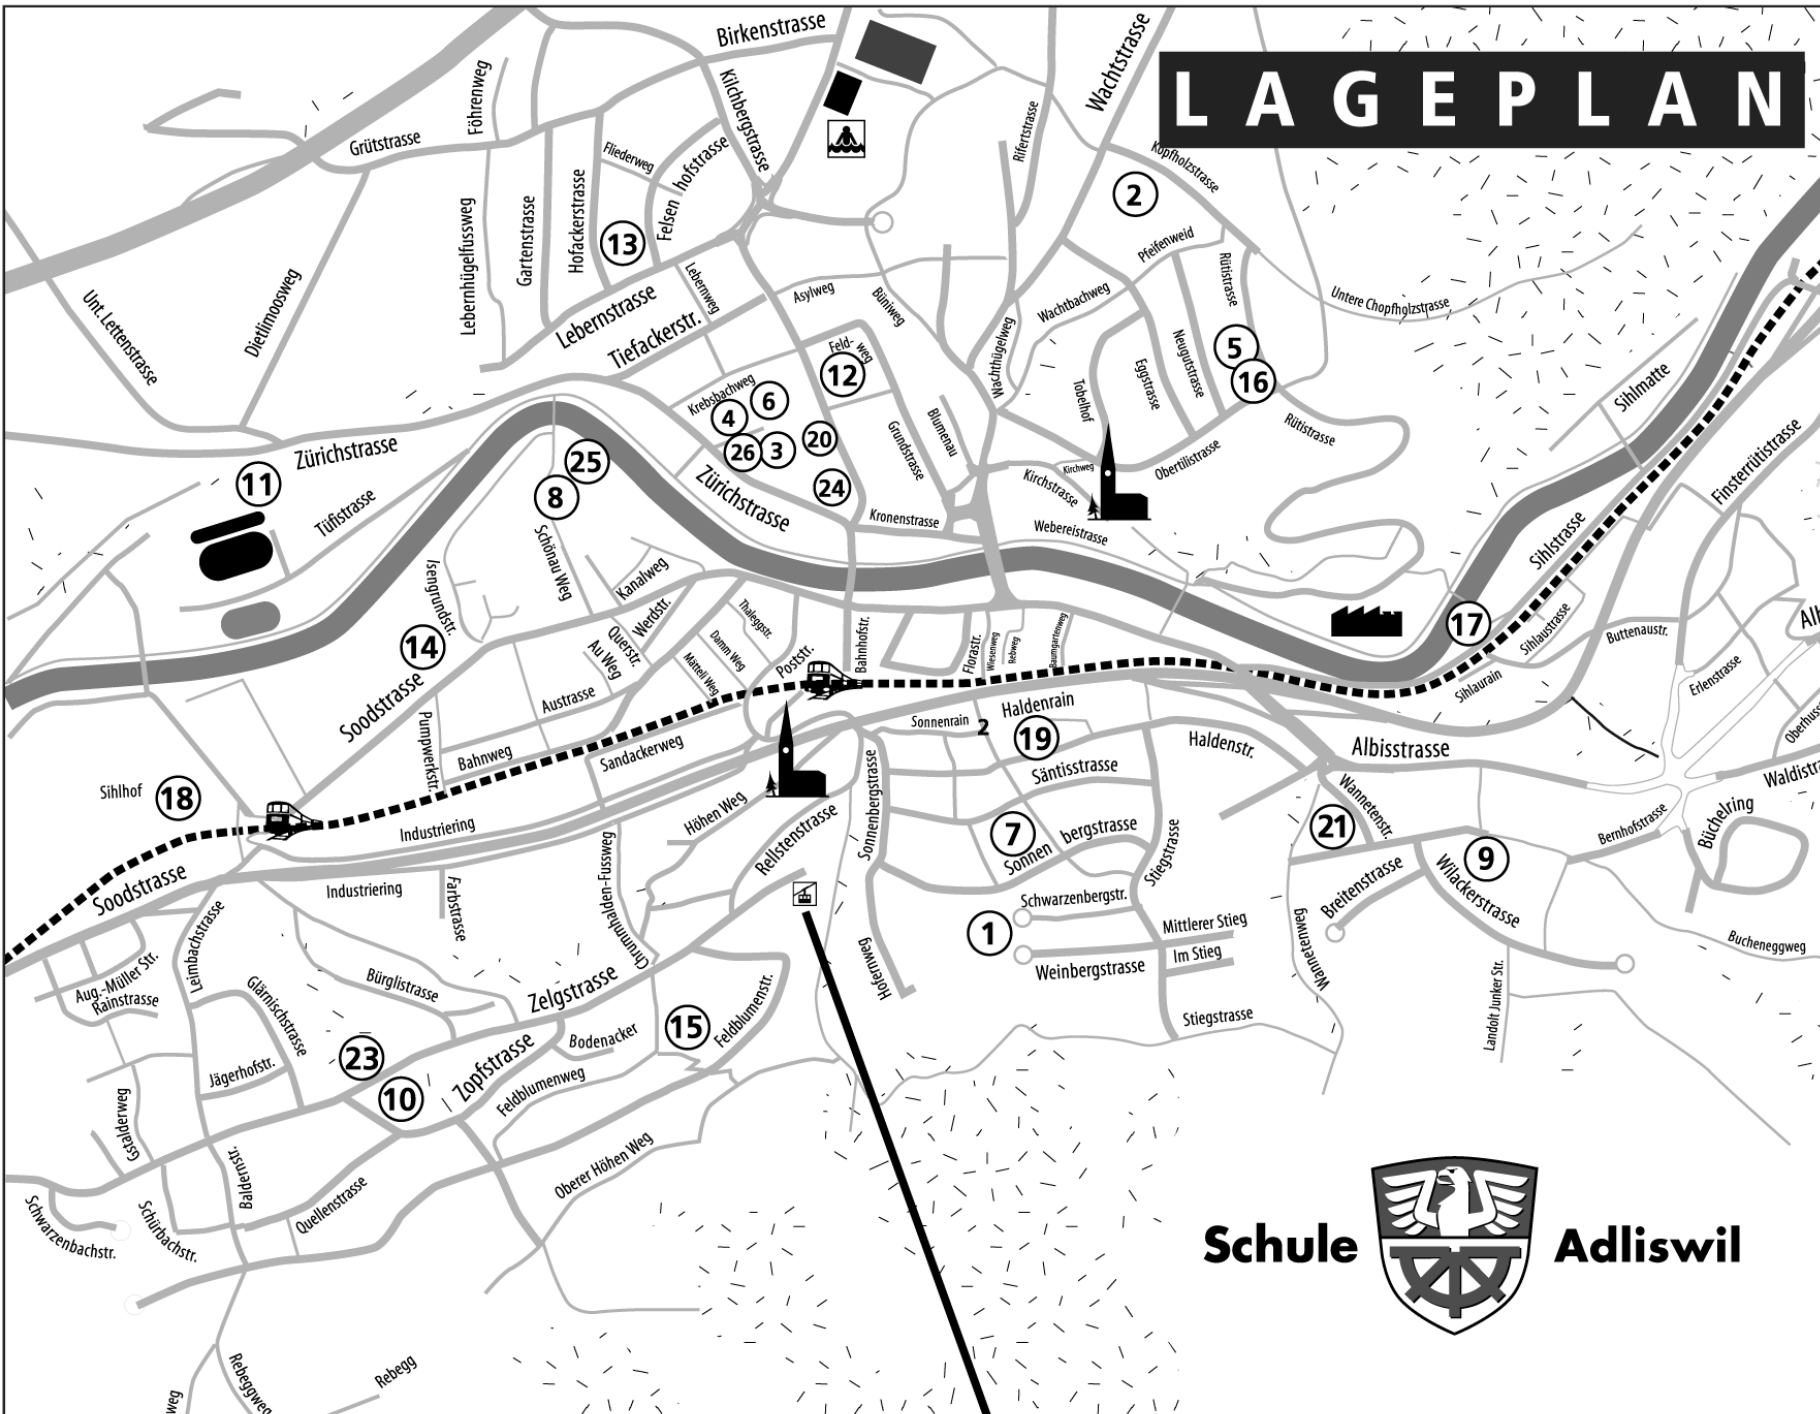

LAGEPLAN

- Schulhäuser**
- 1 Hofern
 - 2 Kopfholz
 - 3 Kronenwiese
 - 4 Mehrzweckgebäude
 - 5 Pavillon Neugut
 - 6 Sekundar Zentrum
 - 7 Sonnenberg
 - 8 Werd
 - 9 Pavillon Wilacker
 - 10 Zopf
 - 11 Sportanlage Tüfi

- Kindergärten**
- 12 Feldweg
 - 13 Hofacker
 - 14 Isengrund
 - 15 Hündli
 - 16 Neugut
 - 17 Sihlaur
 - 18 Sihlhof
 - 19 Sonnenrain
 - 20 Sprachheil-kindergarten
 - 21 Wanneten
 - 23 Zopf

- Diverse Dienste**
- 24 Consultorio
 - 25 Freizeitanlage
 - 3 Nachmittagshort/Mittagstisch
 - 4 Psychomotorik
 - 24 Schulpsychologischer Dienst
 - 24 Schulsekretariat
 - 24 Sekretariat Musikschule
 - 19 Tageshort
 - 26 Therapiezentrum